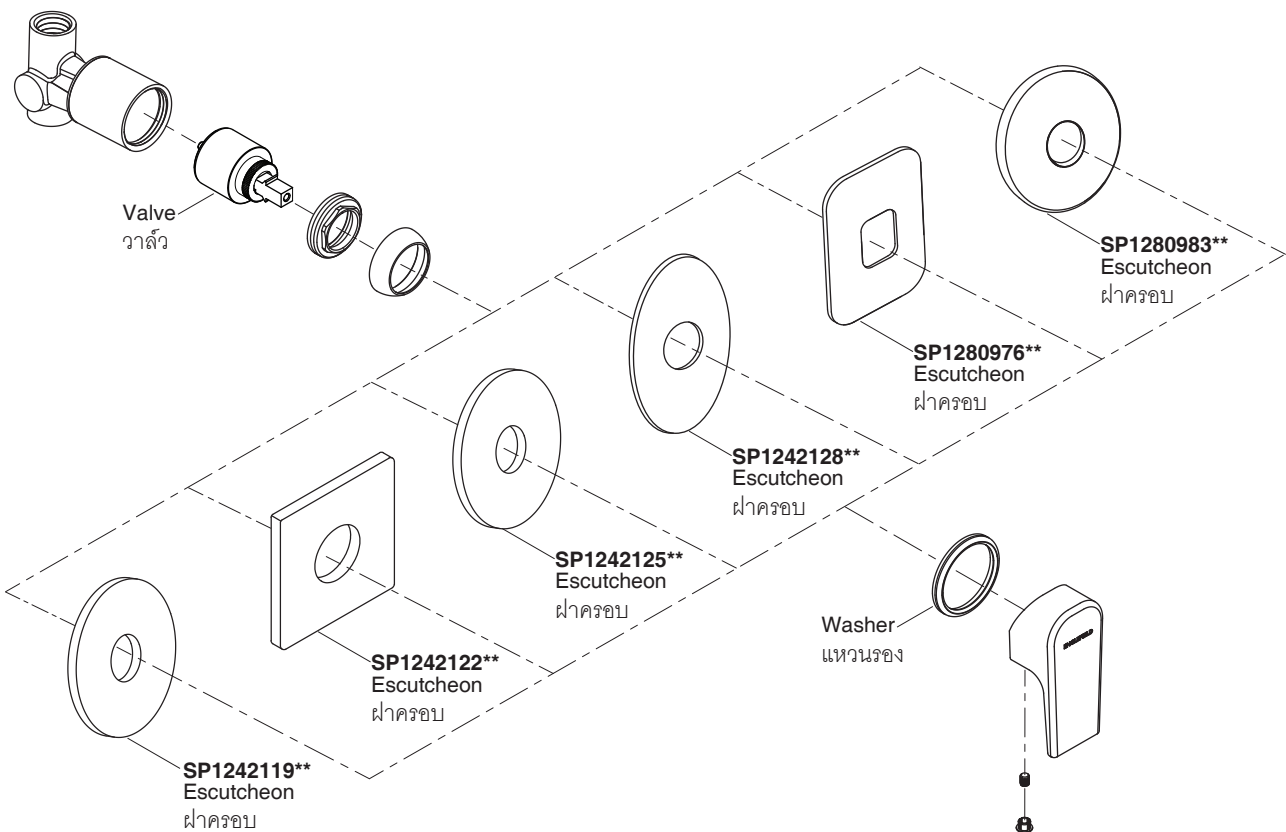

SINGLE LEVER RECESSED SHOWER VALVE COLD WATER

วาล์วเปิด-ปิดน้ำแบบก้านโยก ชนิดฝังผนัง

Trusted in New Zealand Since 1982

SERVICE PARTS

Model รุ่น	Product Name ชื่อผลิตภัณฑ์	Valve วาล์ว	Washer แหวนรอง	Escutcheon ฝาครอบ
K-7704X-4**	TOZZO/ทอซโซ	SP1205785	SP1242097	SP1242122**
K-15796X-4**	MIRAGE/มิราจ	SP1214765	SP1242101	SP1242128**
K-16796X-4**	DELANO/เดลลาโน	SP1074348	SP1242098	SP1242119**
K-16797X-4**	CARMELLO/คาเมลโล	SP1074348	SP1242098	SP1242119**
K-76898X-4**	ANZIO/แอนซีโอ	SP1279918	SP1280975	SP1280976**
K-76957X-4**	ARICIA/อริเชีย	SP1279918	SP1280984	SP1280983**
K-98083X-4**	OZIA/โอเวีย	SP1221662	SP1242097	SP1242125**
K-98090X-4**	POSH/พอริช	SP1221662	SP1242097	SP1242122**

**Finish/color code must be specified when ordering.

**ระบุรหัสสี/สีเคลือบผิว/สีในการสั่งซื้อผลิตภัณฑ์